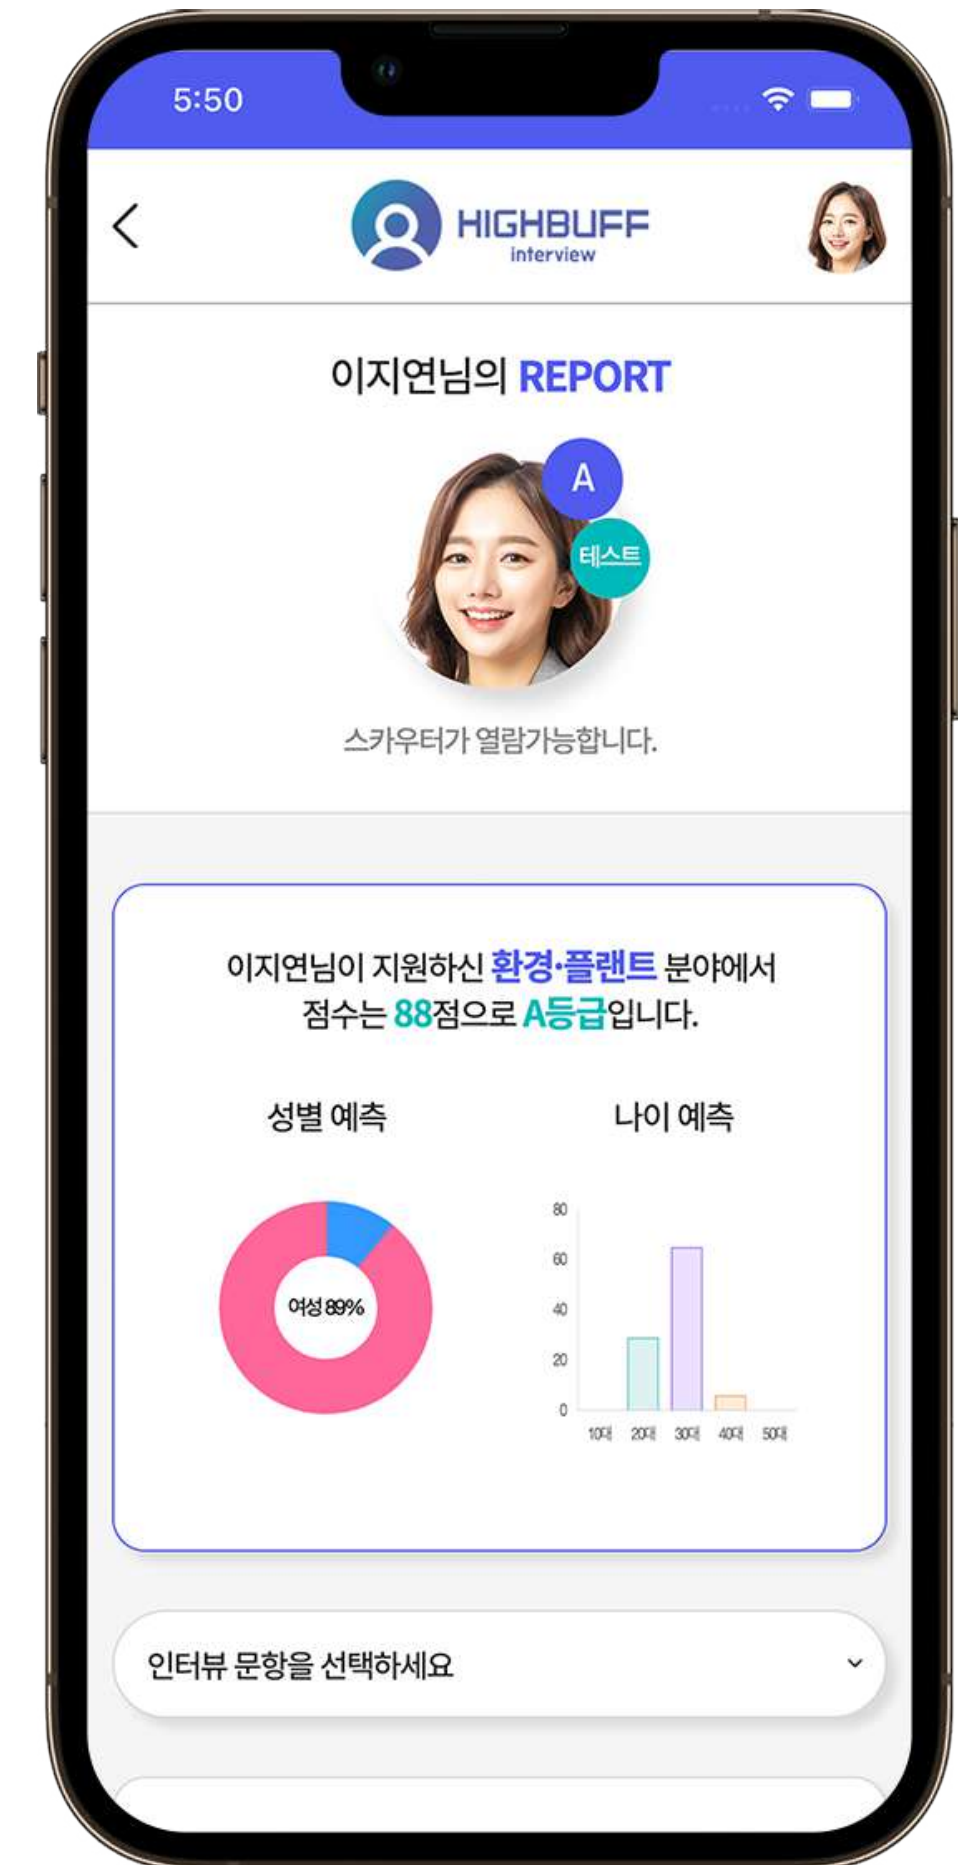

인공지능 면접 통합 솔루션 하이버프 인터뷰

인공지능 면접 통합 솔루션 하이버프 인터뷰 면접자용

하이버프 핵심 기능

인공지능 분석 및 직무별 질문을 통해
면접 연습 실력 향상

기존 대면 면접의 문제점인
시공간 제약에서 벗어나
편리하게 인터뷰 가능

인터뷰 등록 시 기업으로부터 면접제의로
추가적인 취업 기회 제공

Q Cloud

현직 인사담당자가 출제한 최신 경향의 면접 질문들이 직무 맞춤형으로 제공합니다.

Practice Mode

비대면 인터뷰를 도입하는 기업들의 증가로 지원자는 반복연습을 통해 실전면접을 대비합니다.

A.I. Report

지원자의 인터뷰 영상 데이터를 기반으로 특화된 인공지능 인터뷰 알고리즘을 통해 태도, 음성 등 인공지능 분석 결과를 제공합니다.

BLUEVISOR

대표이사 황용국 **TEL** 1855-4549 **E-MAIL** help@bluevisor.kr **Web** highbuff.com